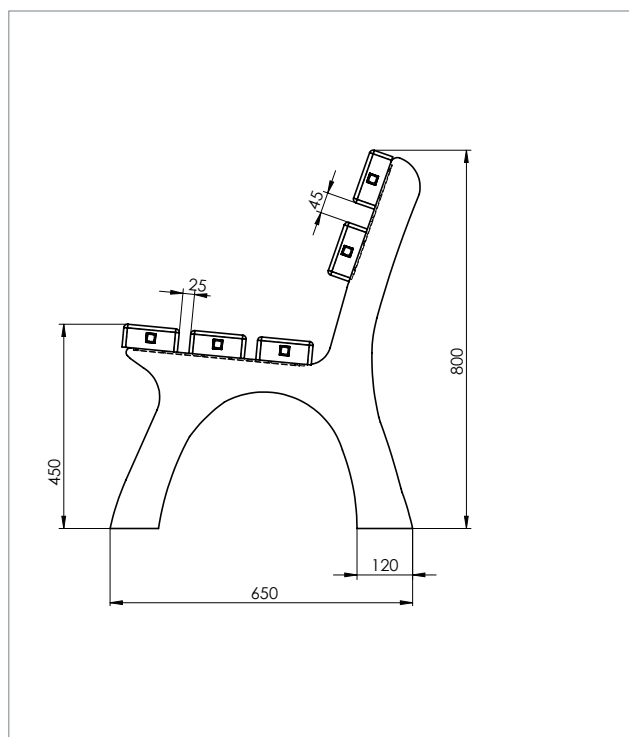

Material:

hanit® Recyclingkunststoff

Oberfläche:

Strukturiert, gemasert

Abmessung (B x T x H):

ca. 150 x 65 x 80 cm

Sitzhöhe:

45 cm

Gewicht:

ca. 60 kg

Belattung:

Typ Premium

5 Bankbohlen 150 x 12 x 4,7 cm

Innenliegende Armierung

Vorteile:

Langlebig und formstabil

Armlehne

 Braun

www.blauer-engel.de/uz30a

 MADE IN GERMANY

HAHN
KUNSTSTOFFE

TECHNISCHE ZEICHNUNG

TECHNISCHE DATEN

Bank Piccadilly 1, Breite: 150 cm

Farbe	Abmessungen B x T x H (ca. cm)	Gewicht (ca. kg)	Best.-Nr.
■ Braun	150 x 65 x 80	60,0	BML 10 150

Bänke und Tische werden als Bausatz geliefert. Montageanleitung und -material liegen bei.

WEITERFÜHRENDE DOKUMENTE AUF WWW.HANIT.DE